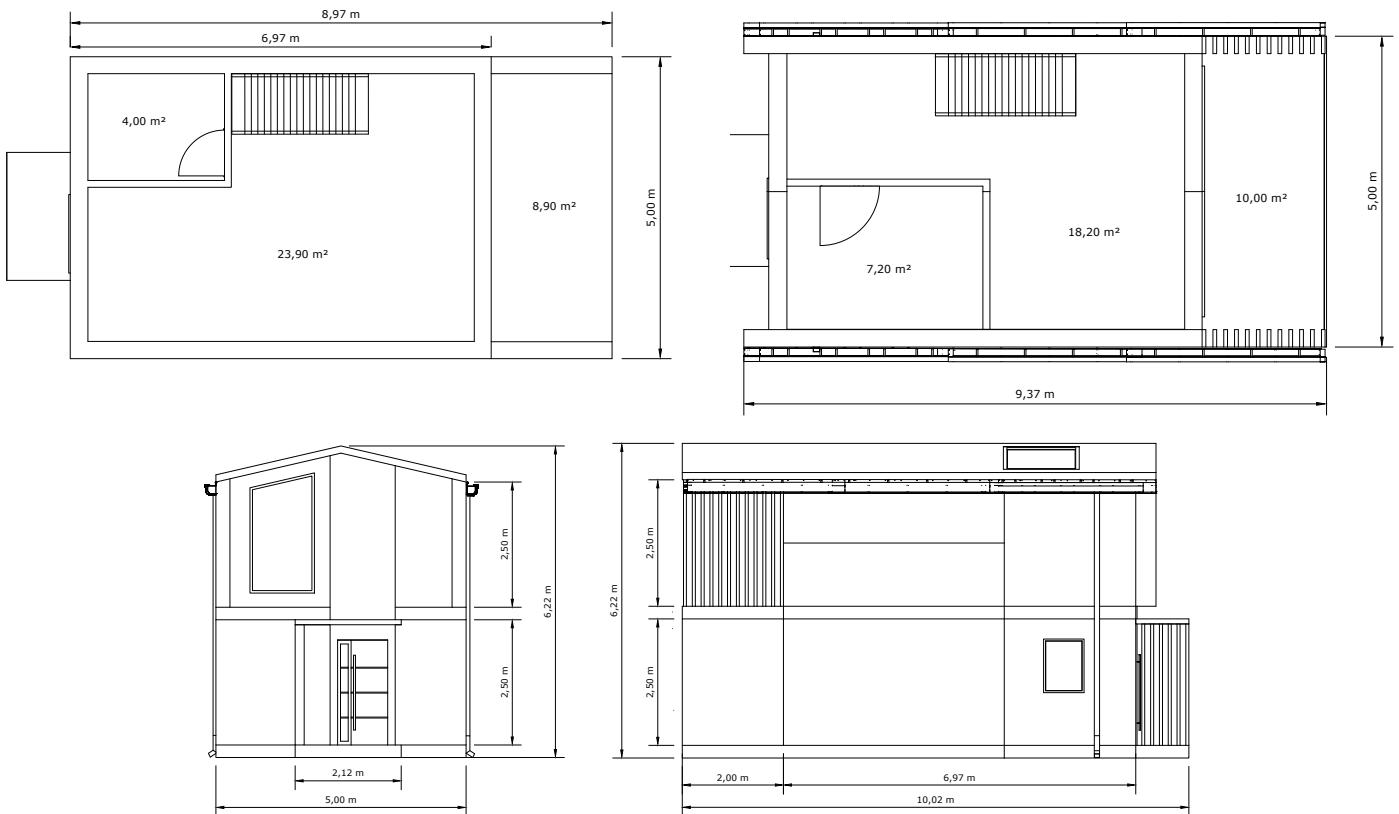

MIDI 70

Notizen: